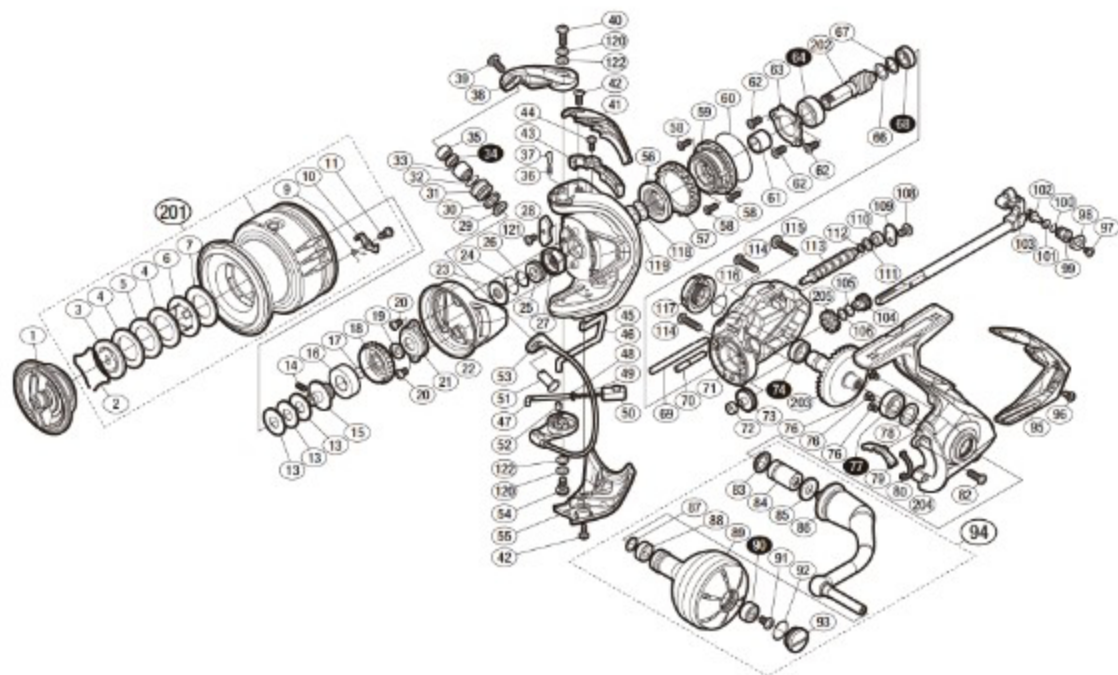

# 20 STRADIC SW 4000XG

本体価格(税別):32,000円

Product Code: 04242

※白ヌキ番号はベアリングを示します。

調整座金額に関しましては、必ずしも分解中の表現と一致しない場合がございますので、ご了承ください。(商品により使用している場合とそうでない場合がございます。)

(200629)\_002